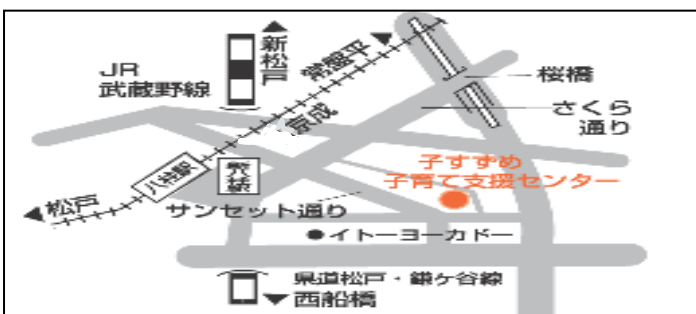

まめっちょだより

子すずめ子育て支援センター 2026/5/1 No.255

《5月の予定》新緑がまぶしい季節となりました。外を歩くと心地よい風が吹き、親子でお散歩するのも気持ちよい時期ですね。今月も親子で楽しく過ごせる時間を用意して、みなさんをお待ちしています。

※子すずめ子育て支援センターは、妊婦さんからの子育てを応援しています。

月	火	水	木	金	土
避難訓練参加のお願い *5/7 (木) 保育園との合同避難訓練になります。ご利用の方はご参加をお願いします。	2~4ヶ月のフロア *2~4ヶ月の月齢が小さい親子の限定フロアです。産後の悩みをお話しませんか？	ワンオペフロア *子どもは可愛いけど嬉しいことばかりではない時もありますよね。そんな気持ちや悩みを声に出してみませんか？	素敵なアラ40フロア *38歳以上の親御さんと未就園児までのお子さんの限定フロアです。	1 妊婦さんとハンドメイド 9:30~11:30 予約 3組限定 (作業) 10:00~ フリーフロア 13:00~15:30	
4 みどりの日 フロア休み 	5 こどもの日 フロア休み 	6 振替休日 フロア休み 	7 やばしラッコ~育児相談会 10:30~11:30 予約 10組限定 場所:八柱市民センター *保健師さんがいます。 フリーフロア 13:00~15:30	8 NEW! 「妊婦さんと子すずめ保育園見学ツアー」 9:00~11:30 予約 3組限定 (開始) 10:00~ フリーフロア 13:00~15:30	9 ママパパ学級3日目 10:15~11:15 (受付) 10:00~ フリーフロア 13:00~15:30
11 ちえのわ (多胎児) 9:00~11:30 フリーフロア★ 13:00~15:30	12 まめっちょ講座 9:00~11:30 予約 15組限定 「はじめての子育てマネー講座」(講座) 10:00~ 0歳児フロア 13:00~15:30	13 フリーフロア 9:00~11:30 フリーフロア 13:00~15:30	14 2~4ヶ月のフロア 9:00~11:30 予約 3組限定 (開始) 10:00~ フリーフロア 13:00~15:30	15 親子で一緒に作ろう! 9:45~10:30 予約 各回3組限定 フリーフロア 13:00~15:30	
18 ちえのわ (多胎児) 9:00~11:30 フリーフロア★ 13:00~15:30	19 フリーフロア 9:00~10:30 0歳児フロア★ 13:00~15:30	20 フリーフロア 9:00~11:30 フリーフロア 13:00~15:30	21 公園でこんにちは 9:00~11:30 フリーフロア 13:00~15:30	22 どんぐりの庭 (園庭開放) 10:00~11:00 フリーフロア 13:00~15:30	インスタグラム KO_0124_SUZUME
25 ちえのわ (多胎児) 9:00~11:30 フリーフロア★ 13:00~15:30	26 家庭教育講座 「豊かな心を育てましょう」 9:00~11:30 予約 15組限定 (講座) 10:00~ 0歳児フロア 13:00~15:30	27 まめっちょサロン 9:00~11:30 予約 9組限定 「ことばをはぐくむ親子のかかわり」(サロン) 10:00~ フリーフロア 13:00~15:30	28 ワンオペフロア 9:00~11:30 予約 3組限定 (開始) 10:00~ フリーフロア 13:00~15:30	29 素敵なアラ40フロア 9:00~11:30 予約 3組限定 (開始) 10:00~ 公園でこんにちは 13:00~15:30	

●●●●●●●●●●●●●●●● 《子すずめ子育て支援センターのご案内》 ●●●●●●●●●●●●●●●●

京成松戸線八柱駅・JR 武蔵野線新八柱駅より徒歩7分。イトーヨーカ堂とヨーカ堂の駐車場の間の道を下って行きサイゼリアの左側にある駐車場の奥が子すずめ子育て支援センター(子すずめ保育園内)です。門前公園側が入口の門となります。*専用の駐車場はありません

中央の大きな門の他に、坂を上った保育園の終わりに引き戸があります。そちらはバリアフリーとなっていますのでベビーカーでお越の方はそちらがお勧めです。