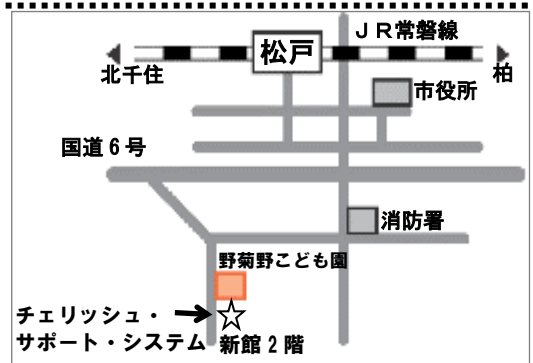

はなみずき子育て支援センター

はなみずきテレフォン 710-8070

あおば子育て支援センター

あおばテレフォン 387-5456

グレース子育て支援センター

グレーステレフォン 382-6182

社会福祉法人さわらび福祉会 子育て支援センター

チェリッシュ・サポート・システム

松戸市野菊野7-2 野菊野こども園 新館2階（エルダー野菊野横）

（松戸駅東口より新京成バス野菊野団地下車すぐ）

電話：047-308-5880 <月～金曜日 8：30～17：00>

（チェリッシュの問い合わせ・講座の予約・育児相談 など）

※駐車場がありませんので、なるべく公共交通機関や徒歩等での来館をお願いします。

『野菊野こども園 夏まつり』

7月22日（土）

時間：10：00～12：00